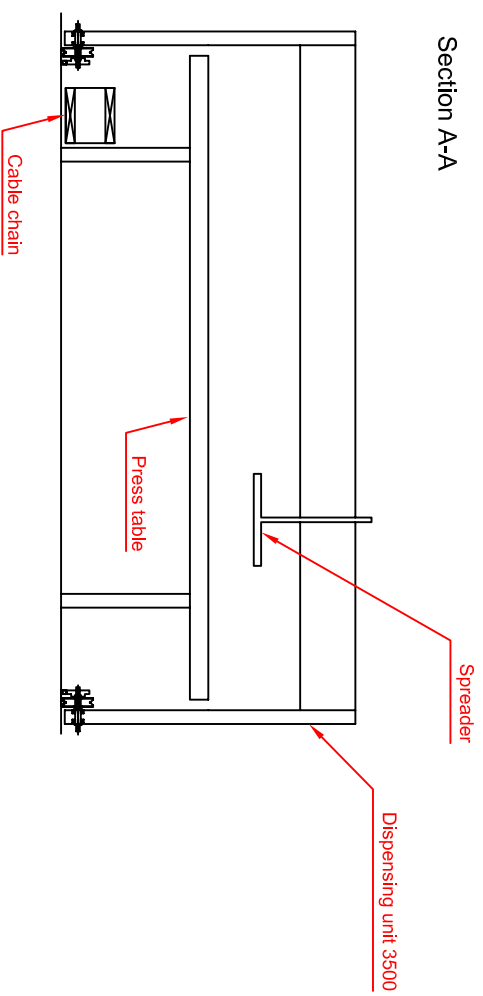

Section A-A

Filnamn G://Offertunderlag/Brouwer/Rithningar		Ritad av	Skala
		JR	
Maskinsystem 192 07 SOLLENTUNA		Titel 060725	Ändr. da t. Rithn.nr 3500-00-001
Press table layout			